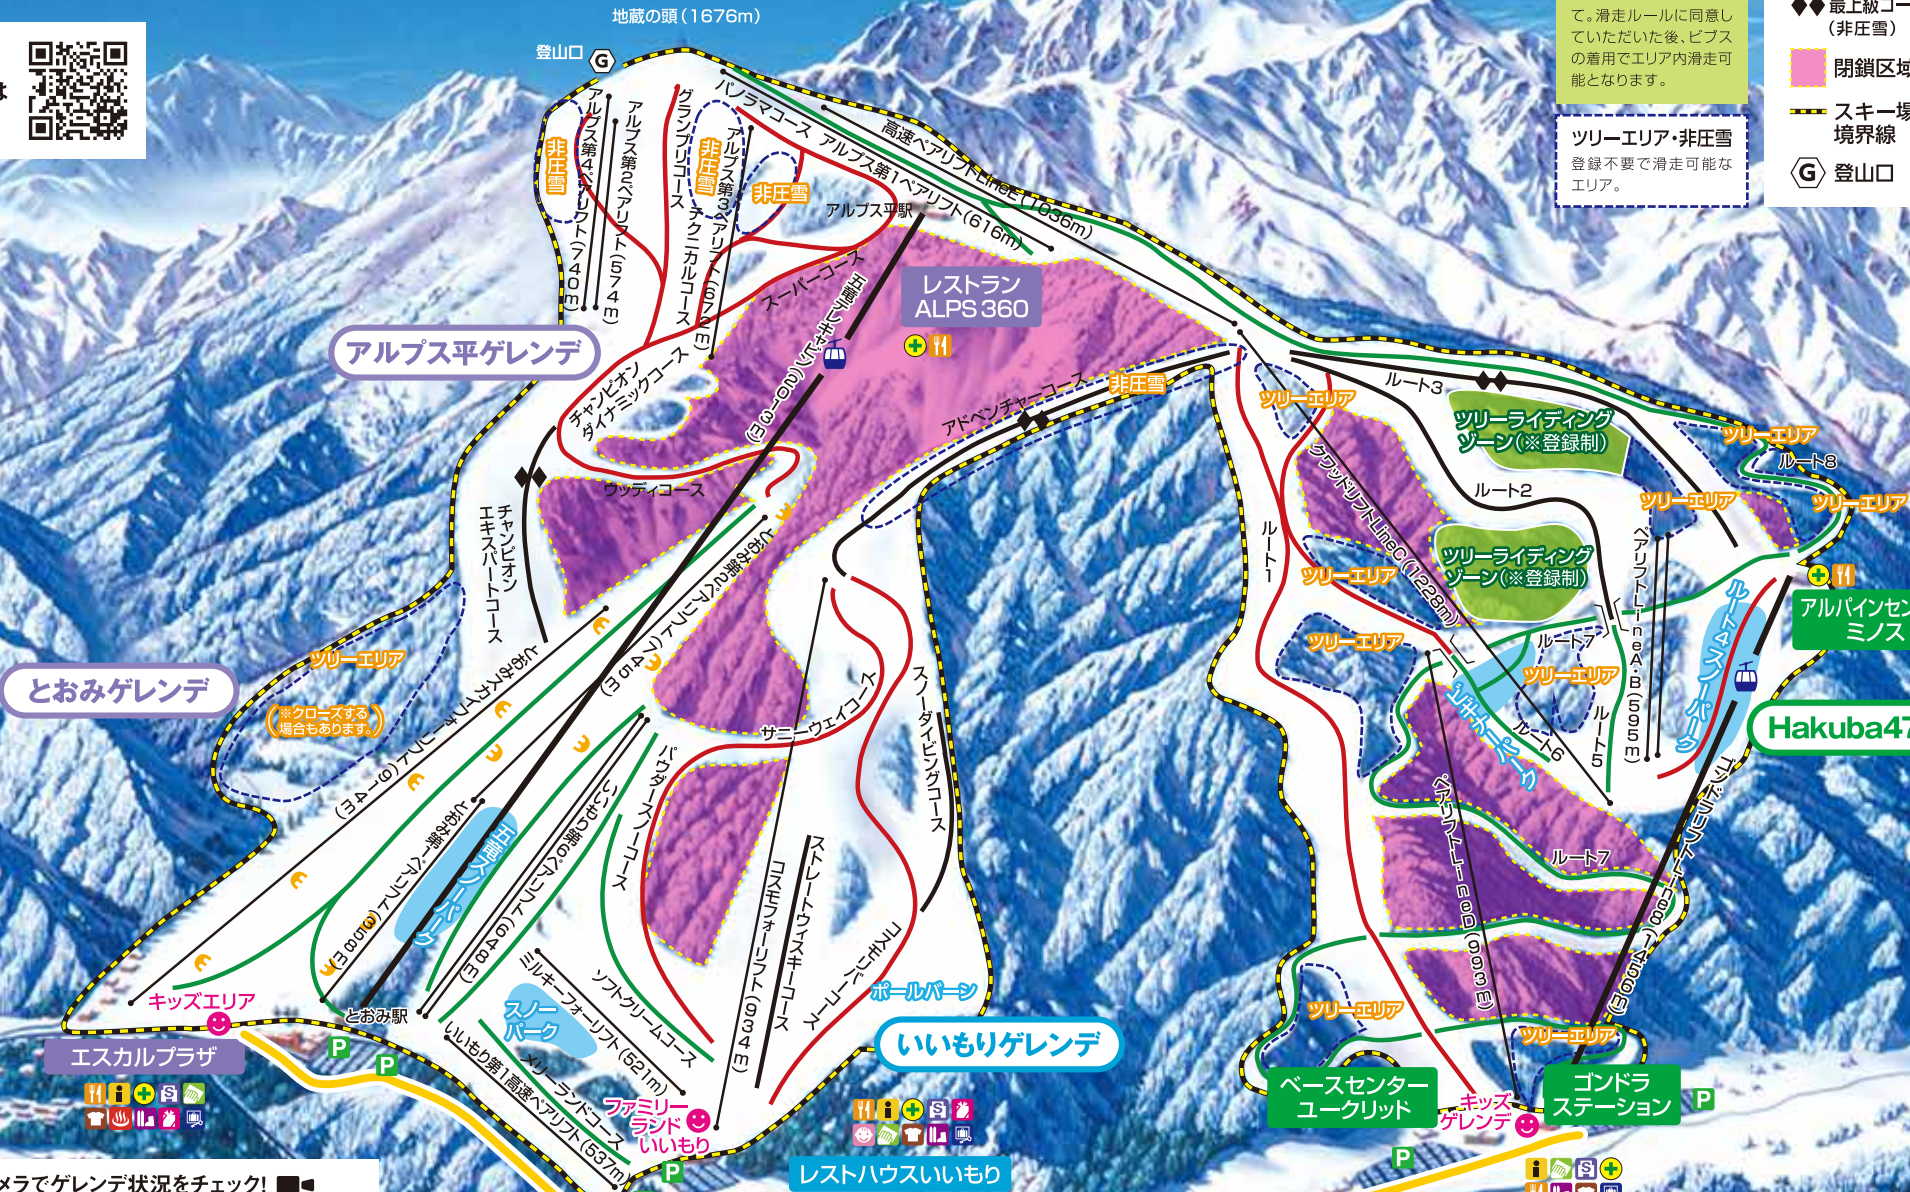

デジタル  
コースマップは  
こちらから

**ツリーライディング  
ゾーン**  
会員のみ滑走可能な森  
の中のエリア。会員登録  
はスクールセンターに  
て。滑走ルールに同意し  
ていただいた後、ピプス  
の着用でエリア内滑走可  
能となります。

**ツリーエリア・非圧雪**  
登録不要で滑走可能な  
エリア。

- 初級コース
- 中級コース
- 上級コース
- ◆◆ 最上級コース
- ◆◆ 閉鎖区域
- スキー場  
境界線
- G 登山口

とおみゲレンデ

アルプス平ゲレンデ

いいもりゲレンデ

Hakuba47

ライブカメラでゲレンデ状況をチェック!

エイブル 白馬五竜 アルプス平ゲレンデ	エイブル 白馬五竜 とおみゲレンデ	エイブル 白馬五竜 いいもりゲレンデ	Hakuba47

- P 駐車場
- i 情報メーション
- + パトロール
- 🍽️ レストラン
- 🎫 チケット売場
- 🛀 大浴場
- 👉 ナイター
- 📄 託児所
- 🛍️ レンタルショップ
- 🎒 スキースクール
- 🛍️ ショップ
- 👕 更衣室
- 🔒 コインロッカー

山麓道路 エイブル白馬五竜～Hakuba47間の移動はシャトルバスが便利!

五電テレキャビン、 GondラリフトLine8は下り乗車ができます。初心者の方はご利用ください。