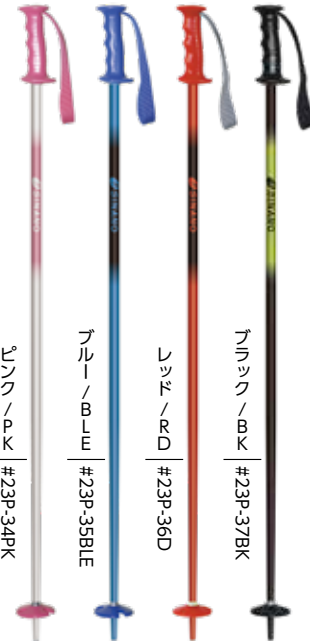

**QUICK MAG**  
(クイック マグ)  
¥2,750 (税込)  
BK CL

B A S K E T

**PB-57**  
¥1,100/組 (税込)  
国産伸縮ポール用  
φ55(ネジ込み式)  
BK PL

**PB-42**  
¥1,100/組 (税込)  
アルミ用  
φ58(圧入式)  
BK PL

**PB-58**  
¥1,320/組 (税込)  
国産伸縮ポール用  
φ90(ネジ込み式)  
BK

**PB-51C**  
¥1,100/組 (税込)  
カーボン用  
φ56(圧入式)  
PL

**PB-11**  
¥3,520/組 (税込)  
国産伸縮ポール用  
φ120(ネジ込み式)  
BK

**PB-52C**  
¥1,100/組 (税込)  
カーボン用  
φ55(圧入式)  
BK PL

**PB-F2**  
¥660/1個 (税込)  
FAST BC カーボン用  
φ90(ネジ込み式)  
BK ORG

※上記にないパーツにつきましては、弊社営業部までお問い合わせください。

ファミリージュニアモデル

ペアポール

¥4,400 (税込)  
アルミ合金φ14  
75.80.85.90.95.100.105.110cm  
Made in CHINA

ジュニア伸縮モデル

フリーK

¥6,600 (税込)  
アルミ合金φ14+φ12 70~100cm  
Made in CHINA

スタンダードモデル