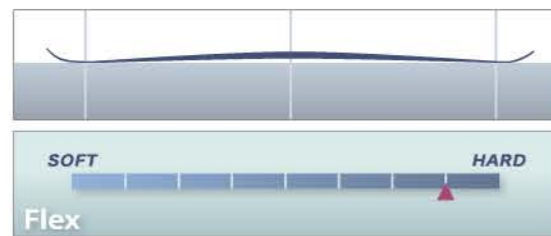

PERFORMANCE

PRO PIPE ¥97,900 ¥89,000(税抜き)

163cm 110/78/103 R18
173cm 114/79/106 R19
183cm 117/79/109 R20

Camber, Sandwich construction,
NHS Race Sintered base

SL8

PRO GENE ¥88,000 ¥80,000(税抜き)

163cm 110/78/103 R18
173cm 114/79/106 R19

Camber, Sandwich construction,
9.2mil. Sintered base,
Complex-Core

SL8L