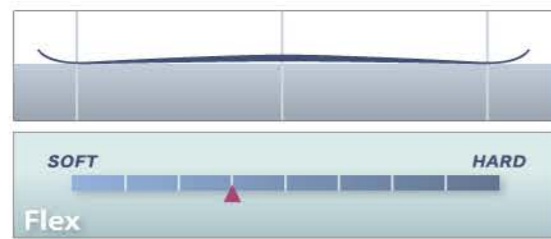

FL2

FUTCO ¥57,200 ¥52,000(税抜き)

125cm 113/79/105 R10.3
135cm 113/79/105 R12.5
145cm 113/79/105 R14.9
155cm 113/79/105 R17.5

Semi-Rocker, Sandwich construction,
9.2mil. Sintered base, Complex-Core

SCPCK

○カナダナショナルチーム 〈ハーフパイプ〉 CANADA NATIONAL TEAM