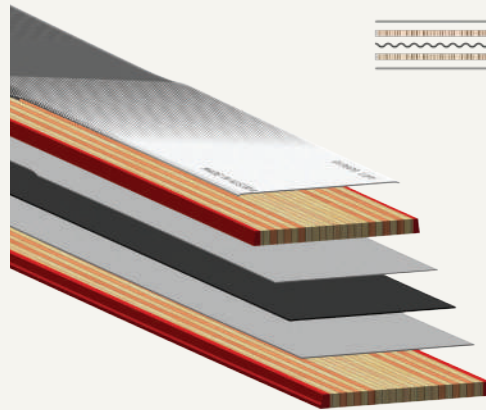

Energy 2 TI DC

プレジジョンパフォーマンス ※精密

- チタナル 0.4 mm
- ウッドコア
- パルスコア (振動を抑える素材)
- ウッドコア
- チタナル 0.4 mm