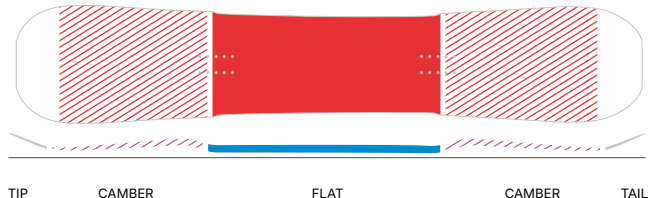

HYBRID CAMBER DCT