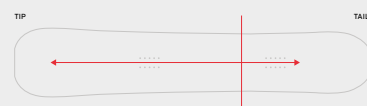

LONG DIRECTIONAL

テールに比べてノーズが長く設定されている形状。インサートホールが大きくセットバックされているため、バックカントリーにおいて高い安定性、滑走性、浮力を提供する。ゲレンデクルージングにも最適