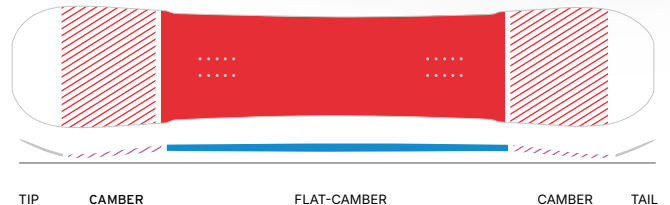

レベルに合わせた形状

ROWDY KIDとROWDY FLEXには、ターンをやさしくサポートするキャッチフリーのリバースキャンバーを採用。DEFY YOUTHには、操作性と反発力を高めるエネルギーギッシュなニュー・スクール・キャンバーを搭載。

**NEW SCHOOL
CAMBER**

TIP CAMBER FLAT-CAMBER CAMBER TAIL

**REVERSE
CAMBER**