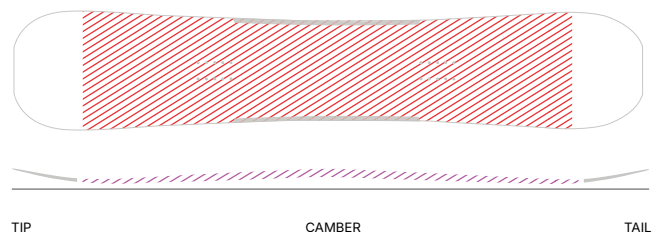

CAMBER

HYBRID CAMBER

多様なコンディションでの操作性と安定性を追求したHybrid Camber Lineは、確かなエッジグリップと軽快な反応を両立し、オールマウンテンライディングを自在に楽しめる。安定感と反発力に優れていて、自由度が高く、操作性の良い乗り味を求めるライダーの要望に応える。

ANYTHING LYTとEVERYTHING LYTは、雪面とのコンタクトポイントを増やし、バックサイドエッジを長くしたHybrid Camber DCT 2.0を採用。あらゆる状況でコントロール性能を高めるため、カービングやグラウンドトリックに最適なモデルである。SHINE LYT、DAYMAKER LYTはHybrid Camber DCTを搭載し、滑らかなターン導入と操作性の良さ、安定感と乗りやすさを提供。ステップアップを目指すライダーに適した設計である。