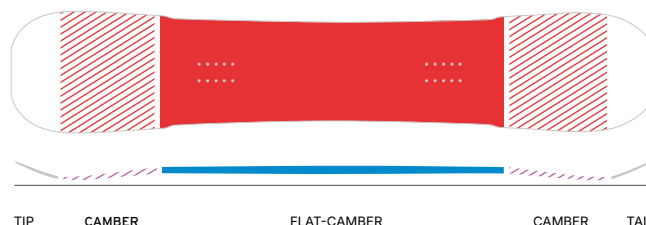

ニュースクールキャンバー

低速域では操作性と安定感が際立ち、高速域では信頼性と正確な操作性を発揮する。

NEW SCHOOL
CAMBER