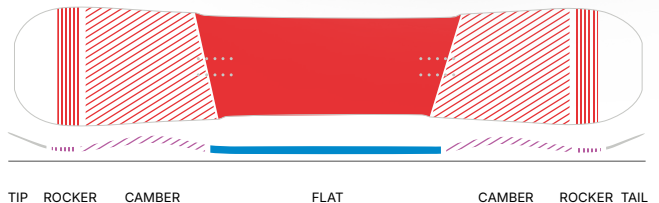

ハイブリッドキャンバー DCT 2.0 & DCT

DCT 2.0はロッカー形状を組み合わせ、パウダーでの自然な浮力とトリックを楽しめる軽快な乗り味を生み出す。DCTは高い安定感と扱いやすさを備え、バランスの取れたライディングを可能にする。

HYBRID CAMBER DCT 2.0