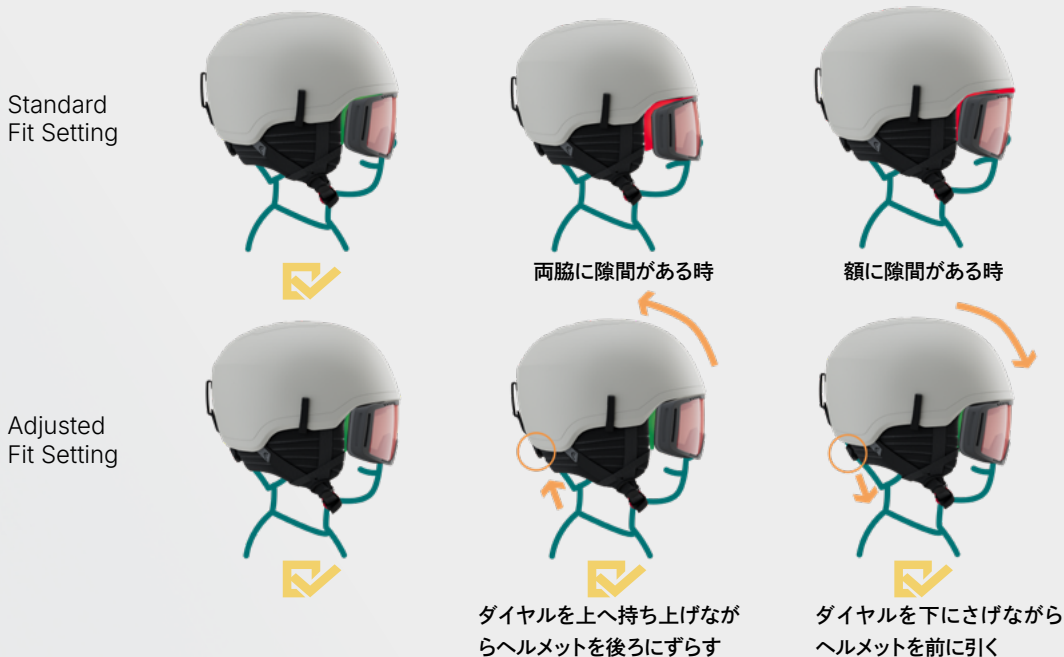

スマートな機能性

理想の暖かさ。そして、誰でも使いやすく。

完璧なフィット感

シームレスなデザイン。1日中続く快適さ。

YUKI

高いプロテクション性能と子どもが喜ぶスタイル、そして心地よさを備えたヘルメット・YUKI。安全性とフィット感に優れ、毎日の冒険を楽しむためにつくられたモデルである。高さを調整できるSphEar Fit Systemがヘルメットとゴーグルを密着させ、Beanie Comfort Designが頭をやさしく包み込み、あたたかく快適なかぶり心地を提供する。

1. スフィーヤフィット

高さ調整機能を備えた新しいSphEar Fitシステムは、ヘルメットを3段階で垂直方向に調整可能。イヤerpッドの位置も連動して動くため、ゴーグルとのフィット感が向上し、快適さが一日中続く。後部のダイヤルを上下に動かすだけで、ヘルメット全体の位置を微調整でき、同時にネックゲーターとイヤerpッドの位置も上下に連動して変化する。

2. ビーニーコンフォートデザイン

柔らかいビーニーのように頭と首をやさしく包みこむライナーが、一日中頭をあたたかく心地よく守ってくれる。圧迫感のないフィットで、ずれにくい快適なかぶり心地が続くデザイン。