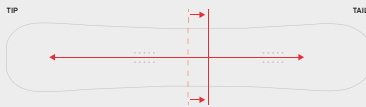

BOARD TECHNOLOGY

BOARD ARCHITECTURES

LYT BOARD ARCHITECTURE w. GRAPHENE

ヘキサゴナルコアとグラフィンを併用した、より軽量かつ強固なコア材。上級者にも対応できる構造

LYT BOARD ARCHITECTURE

ウッドコアの一部をヘキサゴナルコア素材に置き換えることで軽量化を実現した。オールマウンテンボードに適した構造

SHAPE

TWIN DIRECTIONAL

ノーズとテールが同じ形状でありながらインサートホールがセットバックに設定されている。パークやパイプはもちろん、オールマウンテンライディング、バックカントリーにおいてもフリースタイルな表現を可能にする

TRUE TWIN WITH ASYMMETRIC SHAPE

一般的に、不安定で荷重がしづらいヒールサイド側の有効エッジを長くすることで、ターンやトリックでの安定感を増幅。カービングターンの信頼性も高く、スムーズなスキルアップをサポートする

CORE

GRAPHENE

グラフィンは、地球上でもっとも強靱で軽量な素材のひとつ。この素材をボードの特性に合わせて配備することでボードのポテンシャルをさらに引き上げ、高いパフォーマンスを発揮させる

LYT TECH

ボードを軽量化し、パフォーマンスを向上させるテクノロジー。ボードの本質にフォーカスすることで、軽量でありながら性能とデザインにおいても妥協のない製品を生み出すことに成功した

HEXAGONAL CORE

ボードのウェイトを軽量化しながらも強度を維持するhead独自の芯材。ボードコンセプトに合わせて配置場所を変えることでボード本来の性能を引き出している

POPLAR CORE

ポプラ素材のコアは、丈夫で反応が良く、長持ちするボードを作り出す

LIGHTWEIGHT WOOD CORE

軽量の木材を使用した新しい芯材。軽量ながら丈夫で長持ちするボードに仕上がるように設計

EASY BOARD ARCHITECTURE

厳選されたポプラ素材を組み込み、反応の良さと軽量化を実現した構造。壊れにくいのも特長のひとつ

CAP BOARD ARCHITECTURE

サイドウォール材を最低限に抑えることでボードの軽量化を実現した構造。超軽量のボードに採用される

TRUE TWIN

トゥルーツインは、名前の通り真のツイン形状。ノーズとテールが全く同じ形状でレギュラー、スイッチと巧みに操り、トリック性能を最大限に発揮する。パーク、パイプ、ストリート、室内でのジビングと幅広いカテゴリーで活躍する

LONG DIRECTIONAL

テールに比べてノーズが長く設定されている形状。インサートホールが大きくセットバックされているため、バックカントリーにおいて高い安定性、滑走性、浮力を提供する。ゲレンデクルージングにも最適

TRIAxIAL FIBER

45°の配置にもファイバークラスを追加した構造。最高のトーションを提供するだけでなく、ボード全体に均等にパワーを分配。その結果、非常に滑らかで安定したサポート感が得られる

TECHNOLOGY

FRAMEWALL

ISPO金賞を受賞したフレームウォールは、変形しづらく、衝撃を吸収し、ボードのエッジに沿って均等に圧力を加えることでコントロール性と反応性を高めるなど、多面的な機能を備える構造技術

FAST IN HOOKS

スプリットボードのシール用の穴をノーズとテールに配備

SWALLOW TAIL

パウダーに最適なテール形状。テールのカットアウトが浮力と敏捷性を提供し、サーフ感を味わえる

TORSIONAL WAIST