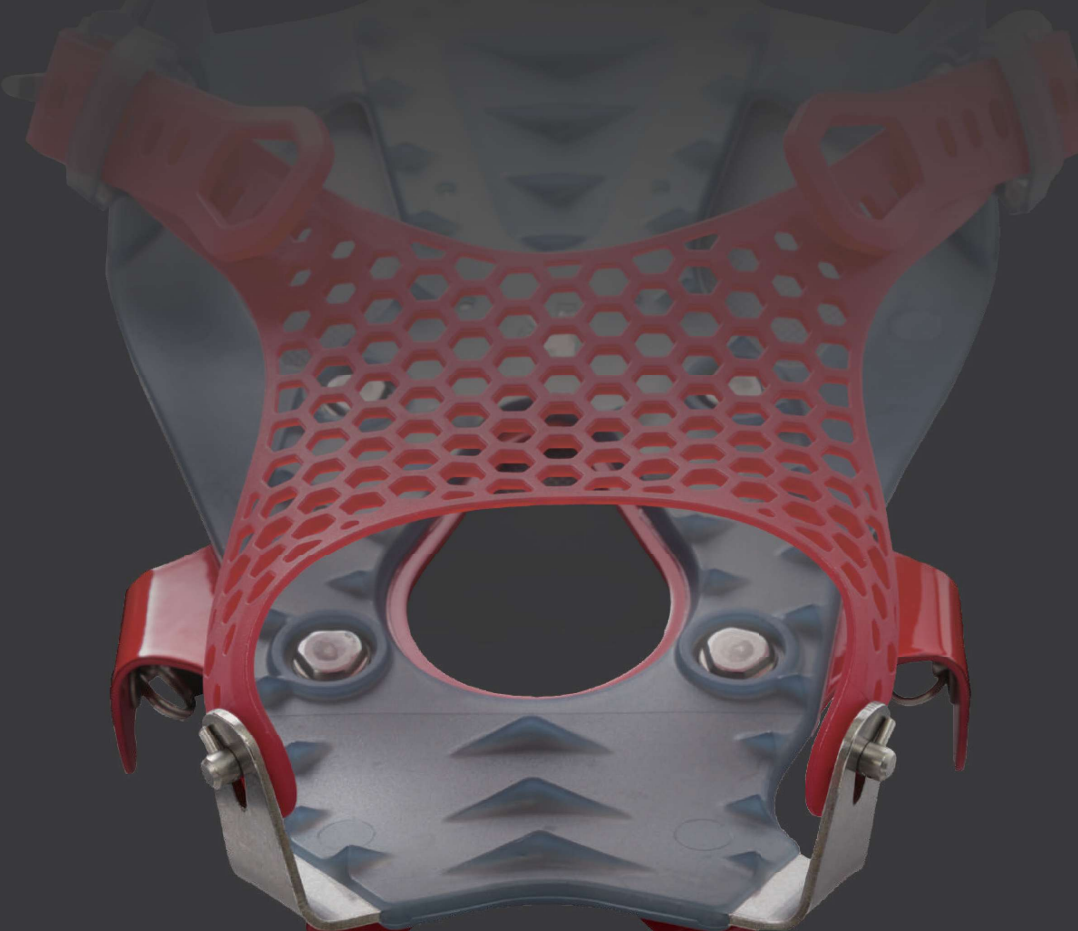

## バインディングの選び方

**PARAGON™** パラゴン  
ASCENT SERIES

**PARADIGM™** パラダイム  
EXPLORE SERIES

**PARAGLIDE™** パラグライド  
TRAIL SERIES

**特徴:**

急な登りや難しい斜面、凍結した状況での安全な移動のための高精度な足のコントロール、信頼できる耐久性と現場での修理が可能です。

**用途:**

厳しい環境や遠隔地での挑戦を成功に導く信頼性の高いスノーシューが必要な冒険家向けです。

 **地形:** 急傾斜、テクニカル

**特徴:**

安定したパフォーマンス、軽量で快適、簡単に使用でき、メンテナンスが可能です。

**用途:**

中級から上級レベルのスノーシュー愛好者、傾斜のある地形からテクニカルな地形を探索する方にもおすすめです。

 **地形:** 起伏に富んだ地形

**特長:**

直感的に使用でき、非常に快適で、高品質の材質を使用しています。

**用途:**

スノーシュートレッキング愛好者 自信を持って装備したい方、技術的に難しい地形ではなく軽量なスノーシューを求める上級者の方、寒冷地で日常生活にスノーシューが必要な方におすすめです。

 **地形:** 平地、丘陵地

Photos: Scott Rinckenberger

# JAPAN LIMITED EVO ASCENT (PARAGON) 2026 FALL DEBUT

MSR の定番スノーシュー「EVO アッセント」に、ついにパラゴンバインディングを搭載した最新モデルが登場します。

足全体を包み込むようにフィットする一体成型デザインにより、雪山での安定感と操作性が飛躍的に向上。優れた耐久性と確かなグリップはそのままに、長時間のハイイクでも疲労を抑え、より自然で快適な歩行を実現しました。