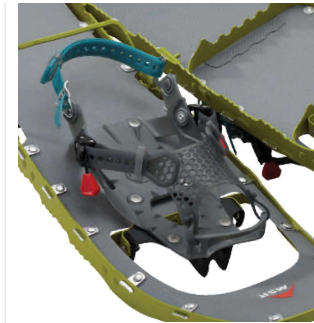

## バインディングの選び方

**PARAGON™** パラゴン  
ASCENT SERIES

**PARADIGM™** パラダイム  
EXPLORE SERIES

**PARAGLIDE™** パラグライド  
TRAIL SERIES

**特徴:**

急な登りや難しい斜面、凍結した状況での安全な移動のための高精度な足のコントロール、信頼できる耐久性と現場での修理が可能です。

**用途:**

厳しい環境や遠隔地での挑戦を成功に導く信頼性の高いスノーシューが必要な冒険家向けです。

 **地形:** 急傾斜、テクニカル

**特徴:**

安定したパフォーマンス、軽量で快適、簡単に使用でき、メンテナンスが可能です。

**用途:**

中級から上級レベルのスノーシュー愛好者、傾斜のある地形からテクニカルな地形を探索する方にもおすすめです。

 **地形:** 起伏に富んだ地形

**特長:**

直感的に使用でき、非常に快適で、高品質の材質を使用しています。