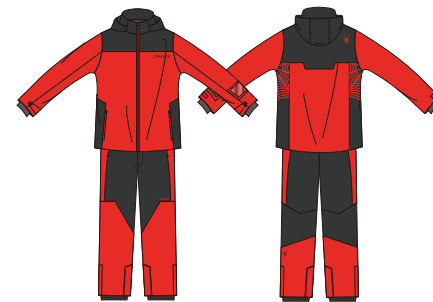

# SPYDER®

FOR SKIERS SINCE 1978

WINTER 26-27 JAPAN CATALOG

RED

LEADER JACKET J

BG06M750

DELIVERY: 2026年10月下旬

FABRICS: 100% POLYESTER

SIZES: S,M,L,XL

PRICE: ¥45,000  
¥49,500(税込み)

RED

PROPULSION PANTS J

BG06M700

DELIVERY 2026年10月下旬

FABRICS: 100% POLYESTER

SIZES: S,M,L,XL

PRICE: ¥35,000  
¥38,500(税込み)

RED

SPYDERWEB SUIT JY

BG06K001

DELIVERY 2026年10月下旬

FABRICS: 100% POLYESTER

SIZES: S,M,L,XL

PRICE: ¥32,000  
¥35,200(税込み)